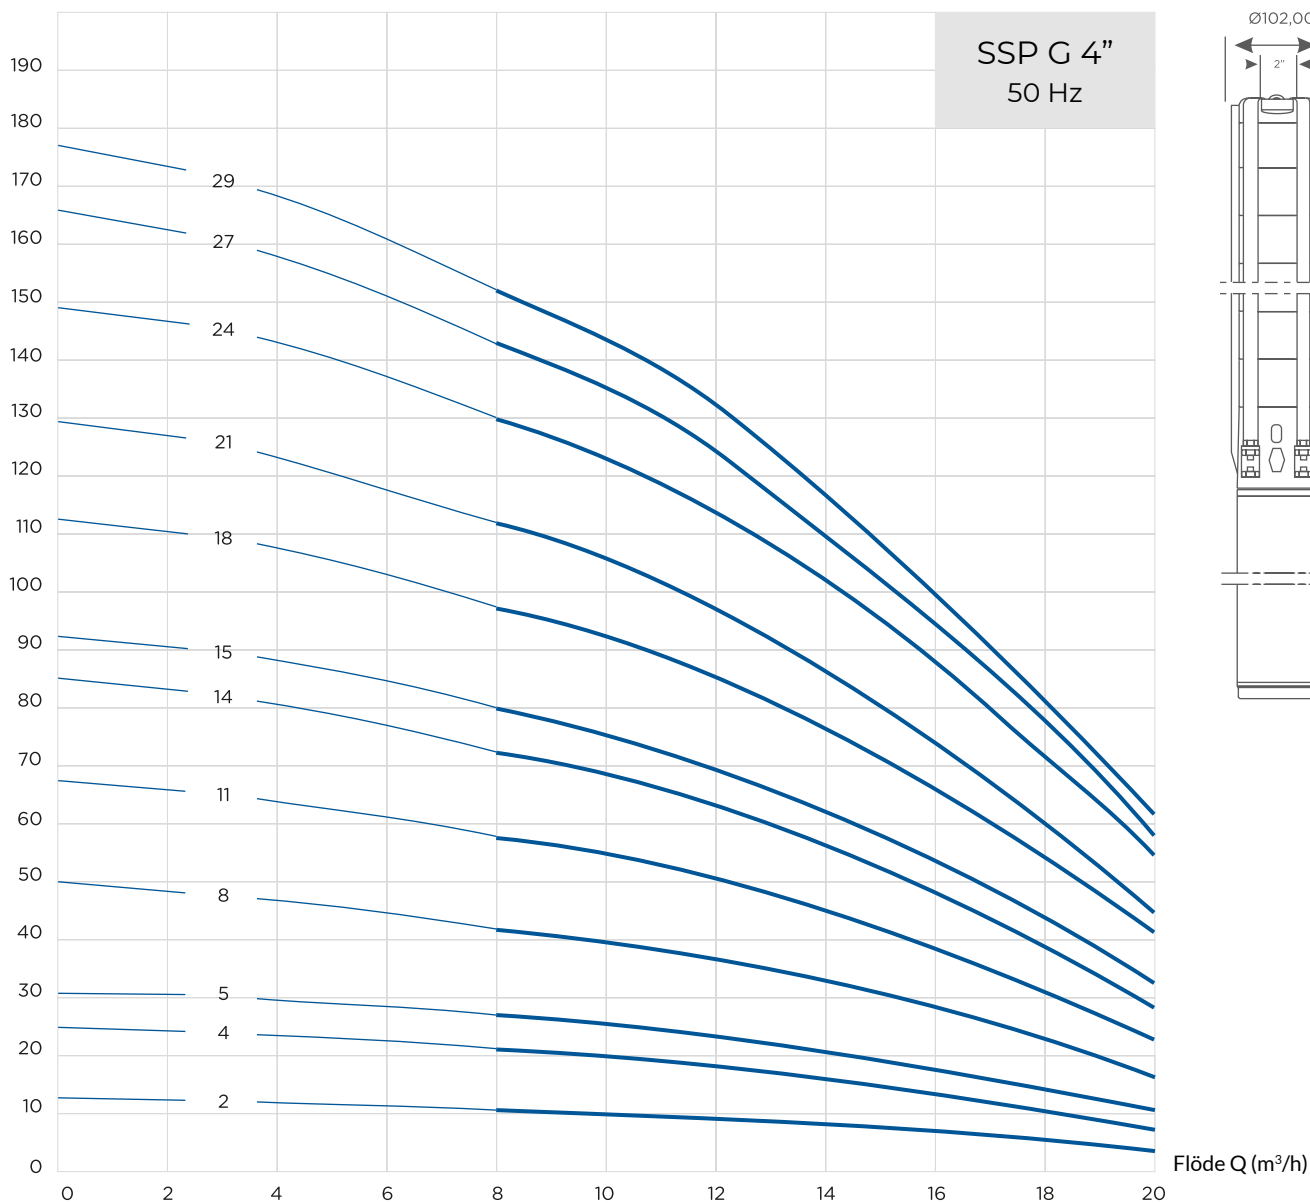

Tryck H (mvp)